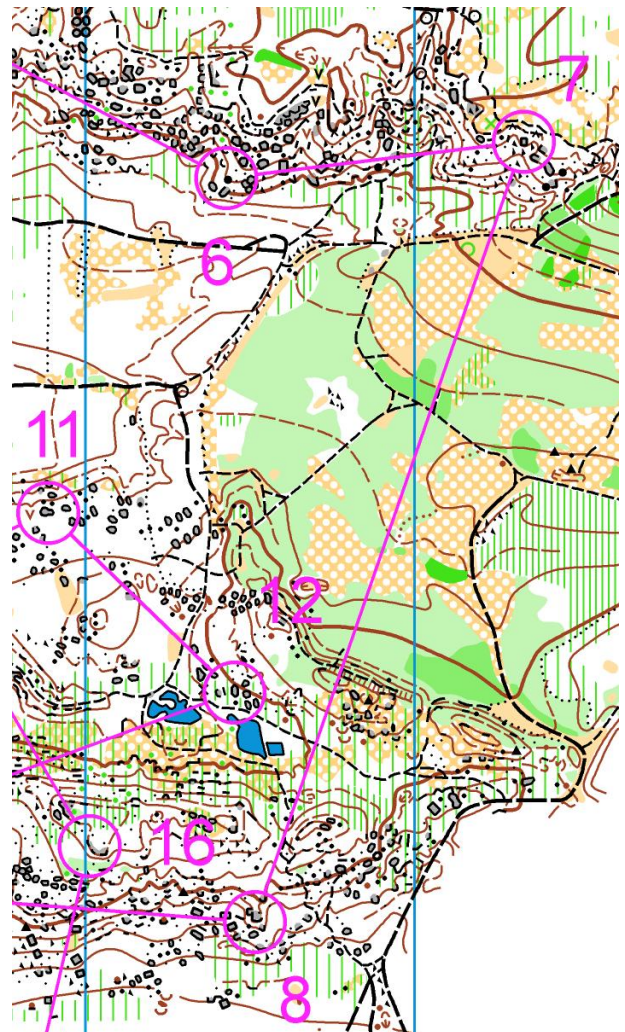

T2

Carte : Recloses 3 **échelle :** 7500ème

Localisation carte: Recloses, jeu de paume. 13kms de Fontainebleau

Localisation Parking : En venant de Fontainebleau, traverser le village, prendre vers Villiers sous Grez et descendre une petite route indiquée Jeu de Paume.

Parking en bas. GPS : 48.34444, 2.6448

Traceur : Sandra OLIVIER

NIV4 : facile
(vert/bleu)

2,2 kms 9 postes

Niv 1 : 8,2kms 23 postes

Niv 2 : 5,8kms 18 postes

(Violet/noir)

EXTRAIT

NIV3 (jaune/orange) :